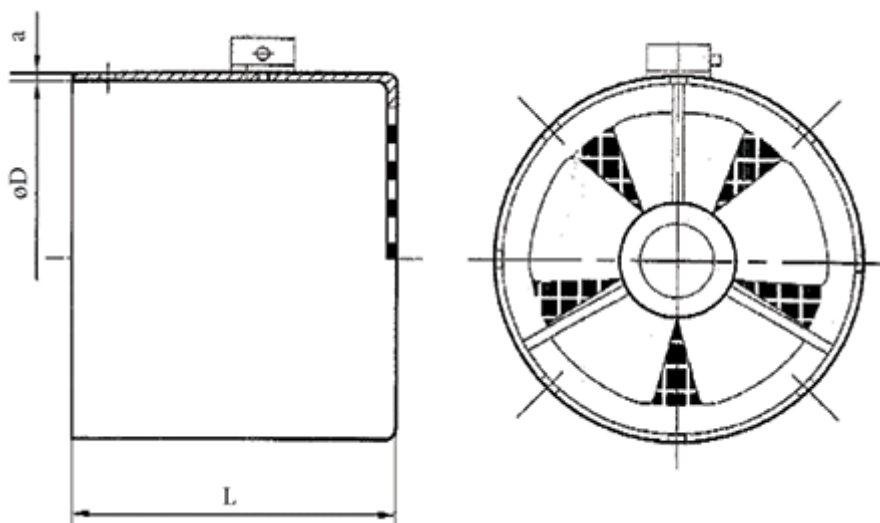

Varenummer: 2599108012
Beskrivelse: Fremmedventilation 1x230 Volt
Kleedrive MS/MS2 80

Mål

a = 1.2
D = 154
L = 180